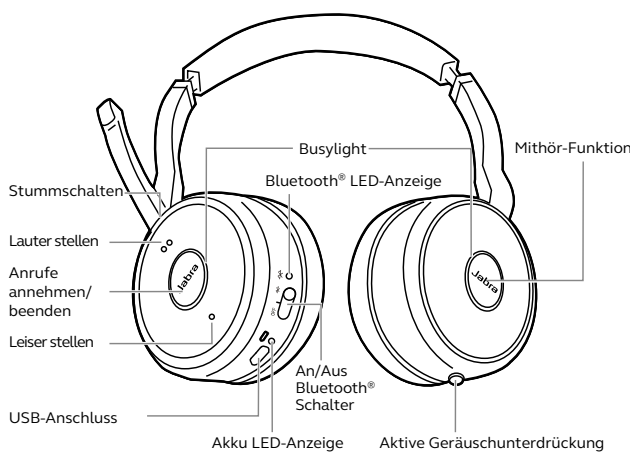

Für weitere Zertifizierungs-Informationen besuchen Sie bitte jabra.com.de

Bluetooth® *jabra.com.de/ANC

GN Making Life Sound Better

Weitere Gründe für das

Jabra Evolve 75

- Ohrpolster aus Kunstleder und On-the-ear-Design für ganztägigen Tragekomfort
- Mit allen gängigen UC-Plattformen kompatibel. Für Skype for Business, Cisco und weitere zertifiziert
- Die benutzerfreundliche Lade- und Dockingstation verfügt über ein optionales Akkuladegerät. Damit müssen sich Nutzer keine Gedanken mehr über die Akkulaufzeit machen.

Jabra.com.de/evolve75

So verbinden Sie das Jabra Evolve 75

PC

Mit USB-Schnittstelle verbinden

Das Headset und der USB-Adapter sind vorinstalliert und sofort einsatzbereit.

Smartphone/Tablet

Schieben und für 3 Sekunden halten

Aktivieren Sie das Bluetooth-Pairing und befolgen Sie die Audio-Bedienungsanleitung über das Headset.

Bedienungsanleitung

Mithör-Funktion

Nehmen Sie Umgebungsgeräusche wahr, ohne das Headset abnehmen zu müssen.